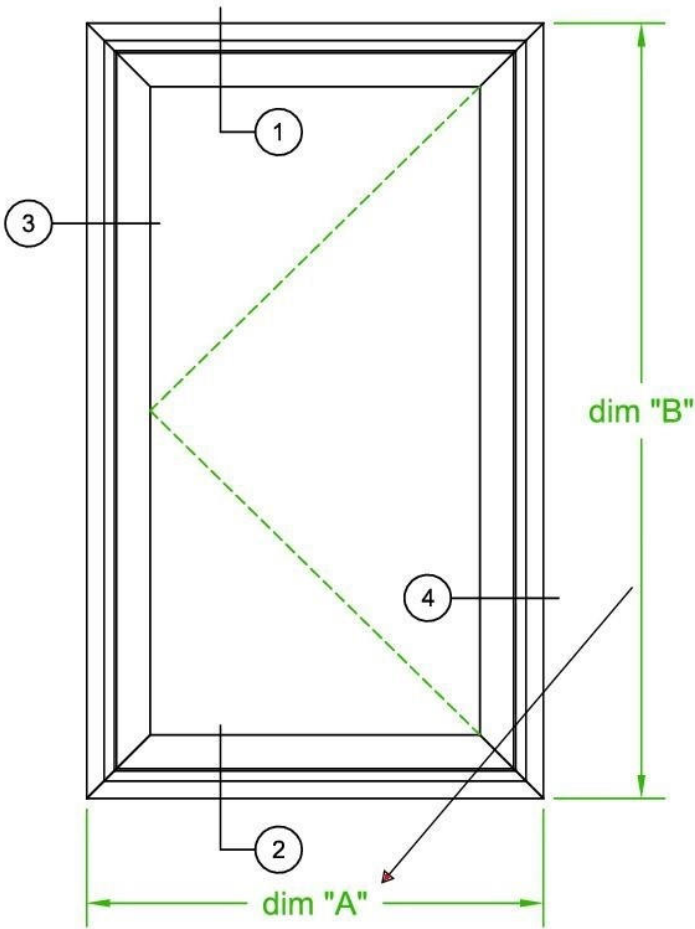

550-900-5S OP
 Blind Stop
 1/2 SCALE

3
JAMB

4
JAMB