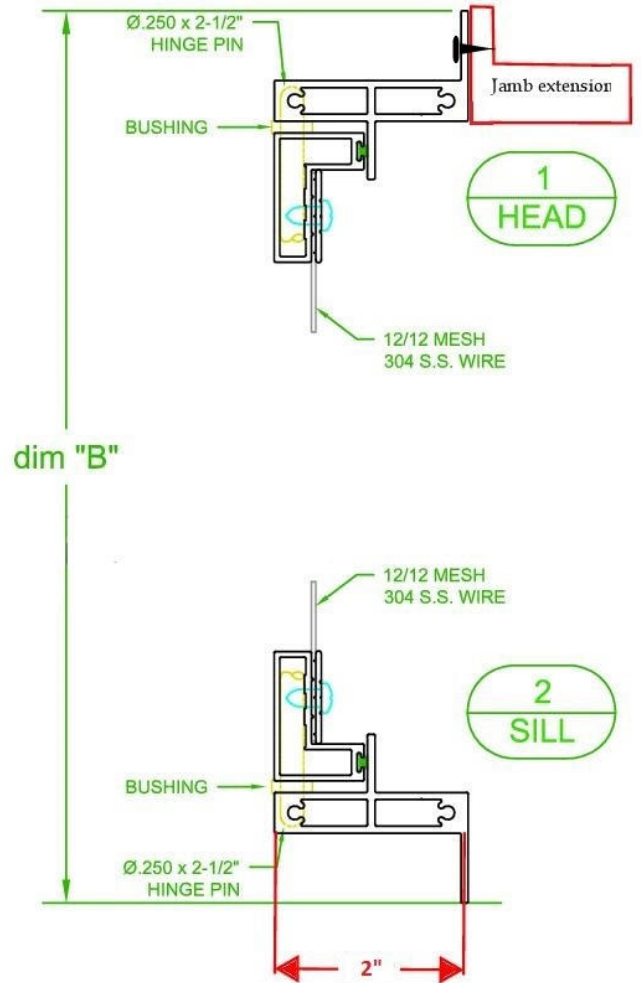

550-900-5S OP
 Blind Stop
 1/2 SCALE

3
JAMB

4
JAMB